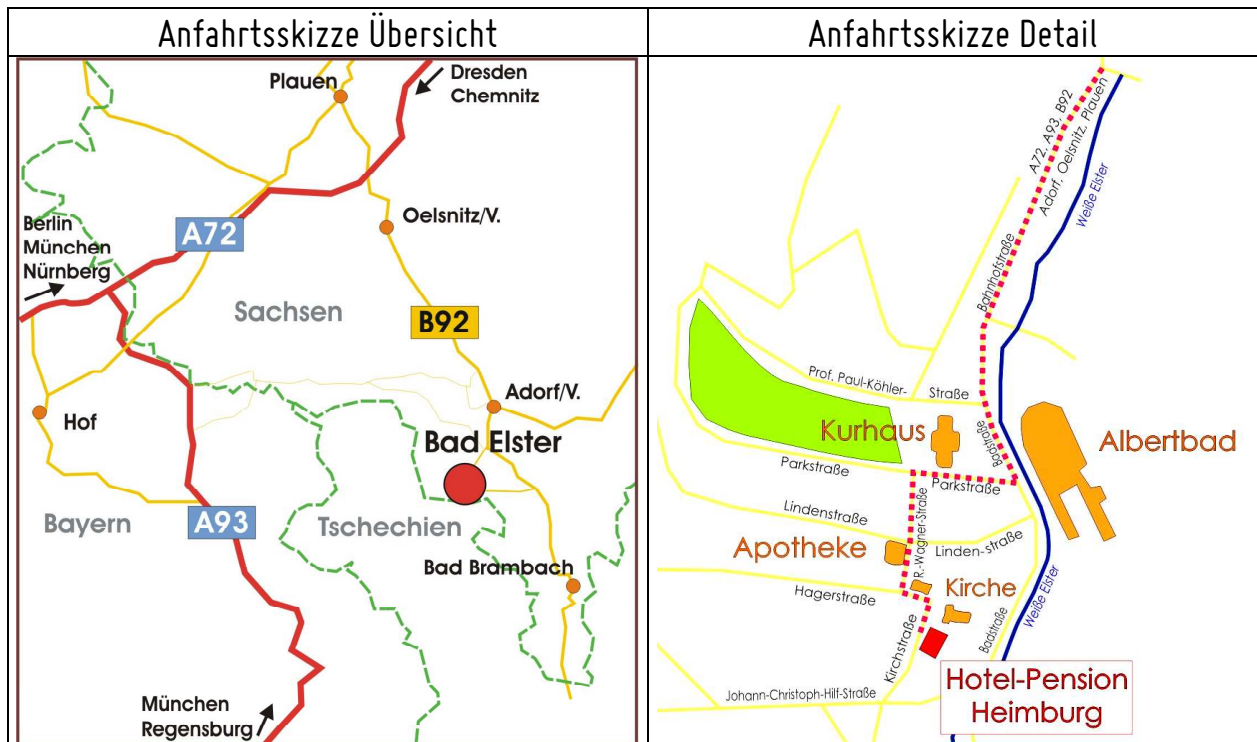

## anreise

### Mit dem Auto

Über die A 72, [Abfahrt Plauen-Süd](#) weiter über Oelsnitz und immer der Ausschilderung nach Bad Elster folgen. In [Bad Elster](#) folgen Sie dieser Karte. Einen Ausdruck der Anfahrt finden Sie hier.

### Mit dem Zug

Sie fahren mit dem Zug bis Plauen, weiter mit der Vogtlandbahn bis [Bad Elster](#). Von dort fahren Sie mit dem Taxi bis zur unserer Hotel-Pension oder Sie vereinbaren die Abholung durch uns.